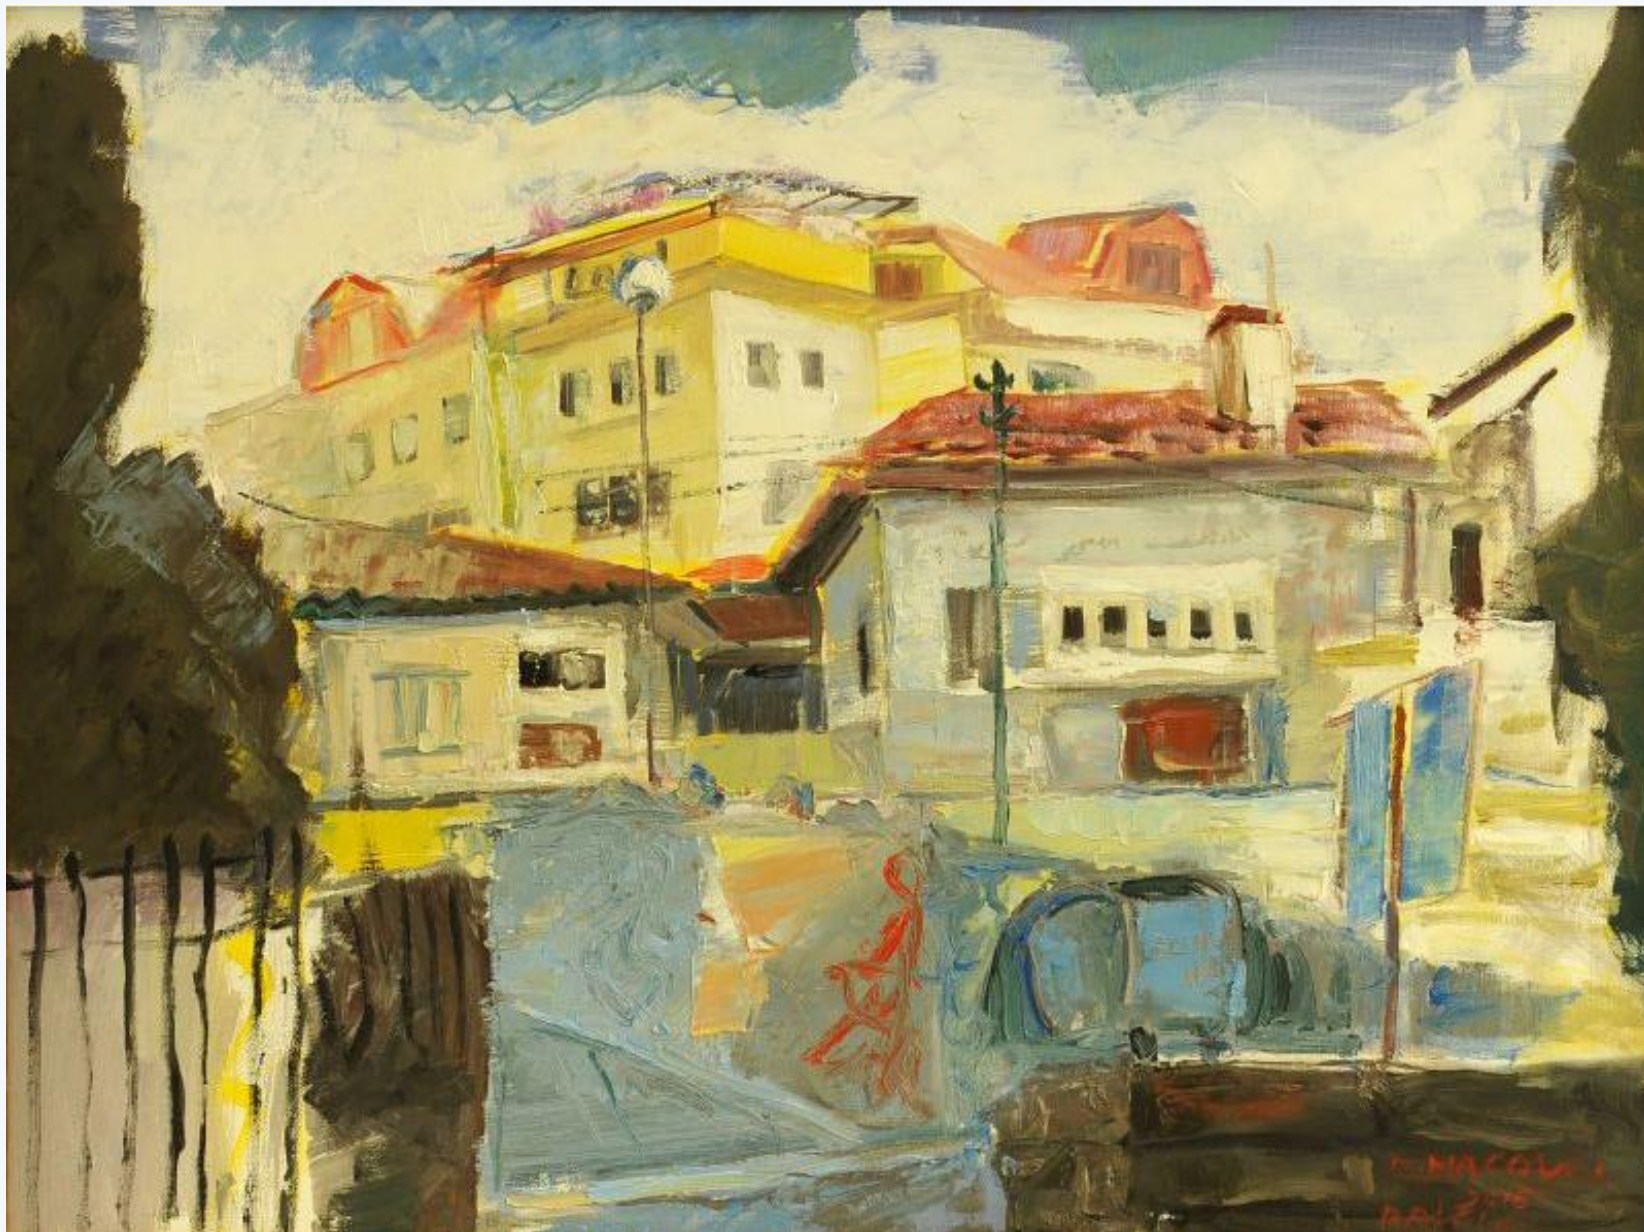

REVIVAL

de ani
de rezidență la Balciș

Descoperă
mișcarea artistică
de la Balciș!

Parteneri:

Primăria
Capitalei

REVIVAL-BALCHIK
Constantin Noica Nr. 134

Fără titlu, ulei pe pânză, 50x60 cm

Mare la Balcic I, ulei pe pânză, 50x60 cm

Mihai SÂRBULESCU

Dumitru MACOVEI, Casă galbenă, ulei pe pânză, 80x60 cm

Alexandru PAPUC, Balcic, ulei pe pânză, 50x70 cm

Ana Ruxandra ILFOVEANU, Balcic I, ulei pe pânză, 50x60 cm

Ioana **CRĂCIUN DOBRESCU**
Stânci la Balcic
Ulei pe pânză, 50x60 cm