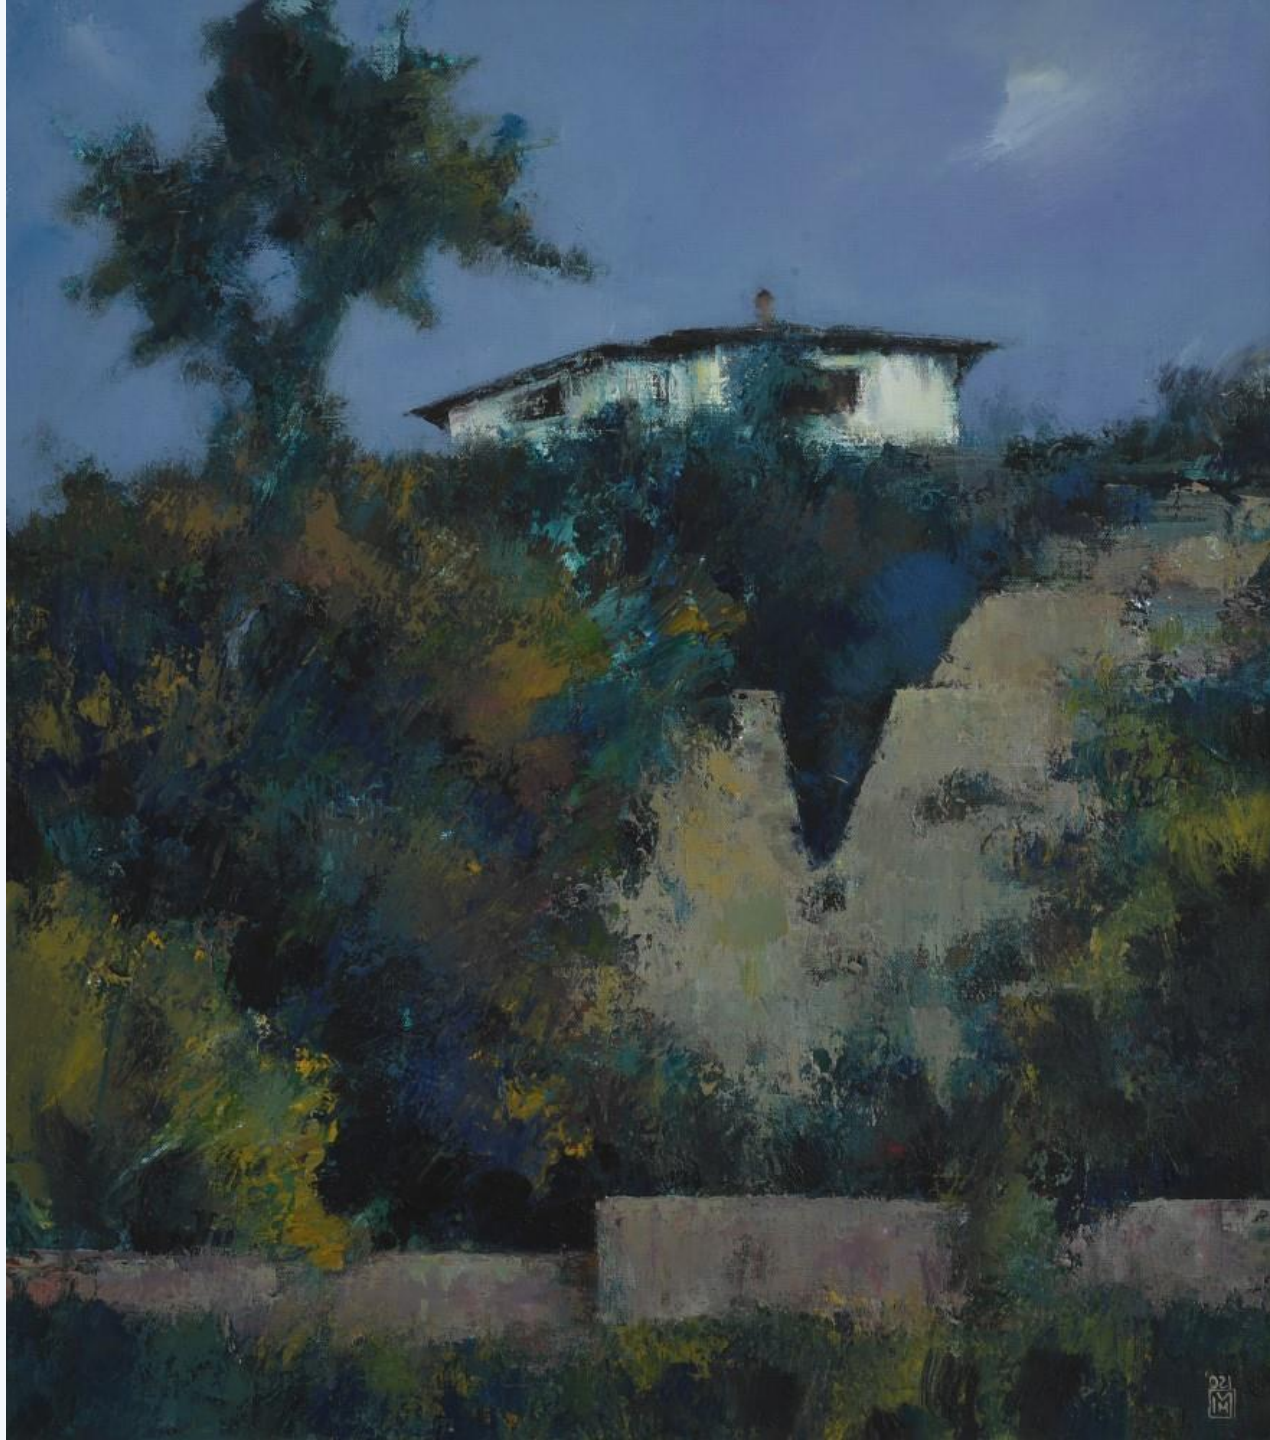

Mihai SÂRBULESCU

Dumitru MACOVEI, Casă galbenă, ulei pe pânză, 80x60 cm

Alexandru PAPUC, Balcic, ulei pe pânză, 50x70 cm

Ana Ruxandra ILFOVEANU, Balcic I, ulei pe pânză, 50x60 cm

Ioana **CRĂCIUN DOBRESCU**
Stânci la Balcic
Ulei pe pânză, 50x60 cm

Vitalie BUTESCU, Vila Prințului Nicolae, ulei pe pânză, 60x50 cm

Viorica PETROVICI, Balcic 2014, acuarelă pe hârtie, 34x49 cm

Biro Kalman ENIKO, Balchik 2017, ulei pe pânză, 70x100 cm

Dan CIOACA, Reflexe la Balcic, ulei pe pânză, 70x100 cm

**Corneliu
VASILESCU**
Coasta de argint
Ulei pe pânză
50x50 cm

Vasile RAȚĂ
Balcic 2021
Tehnică mixtă pe
pânză
70x80 cm

Manuell
MĂNĂSTIREANU
Casă la Balcic
Acrilic pe pânză
80x70 cm

Radu Bogdan
CARNARIU
Balcic 2
Acrilic pe pânză
80x80 cm