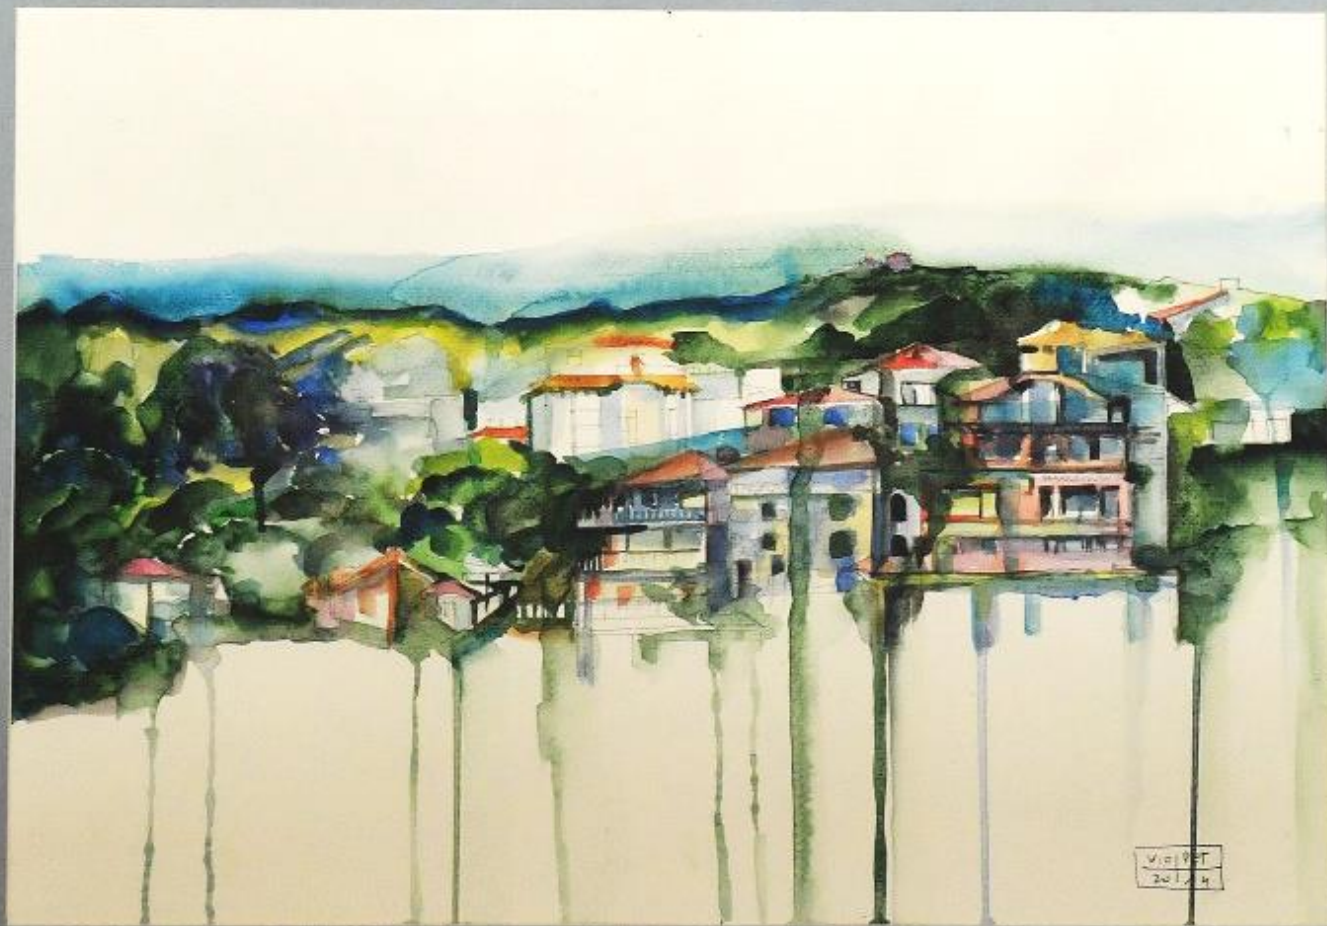

REVIVAL

de ani
de rezidență la Balciș

Descoperă
mișcarea artistică
de la Balciș!

Parteneri:

Primăria
Capitalei

REVIVAL-BALCHIK
Constantin Noica Nr. 134

Fără titlu, ulei pe pânză, 50x60 cm

Mare la Balcic I, ulei pe pânză, 50x60 cm

Mihai SÂRBULESCU

Dumitru MACOVEI, Casă galbenă, ulei pe pânză, 80x60 cm

Alexandru PAPUC, Balcic, ulei pe pânză, 50x70 cm

Ana Ruxandra ILFOVEANU, Balcic I, ulei pe pânză, 50x60 cm

Ioana **CRĂCIUN DOBRESCU**
Stânci la Balcic
Ulei pe pânză, 50x60 cm

Vitalie BUTESCU, Vila Prințului Nicolae, ulei pe pânză, 60x50 cm

Viorica PETROVICI, Balcic 2014, acuarelă pe hârtie, 34x49 cm

Biro Kalman ENIKO, Balchik 2017, ulei pe pânză, 70x100 cm

Dan CIOACA, Reflexe la Balcic, ulei pe pânză, 70x100 cm