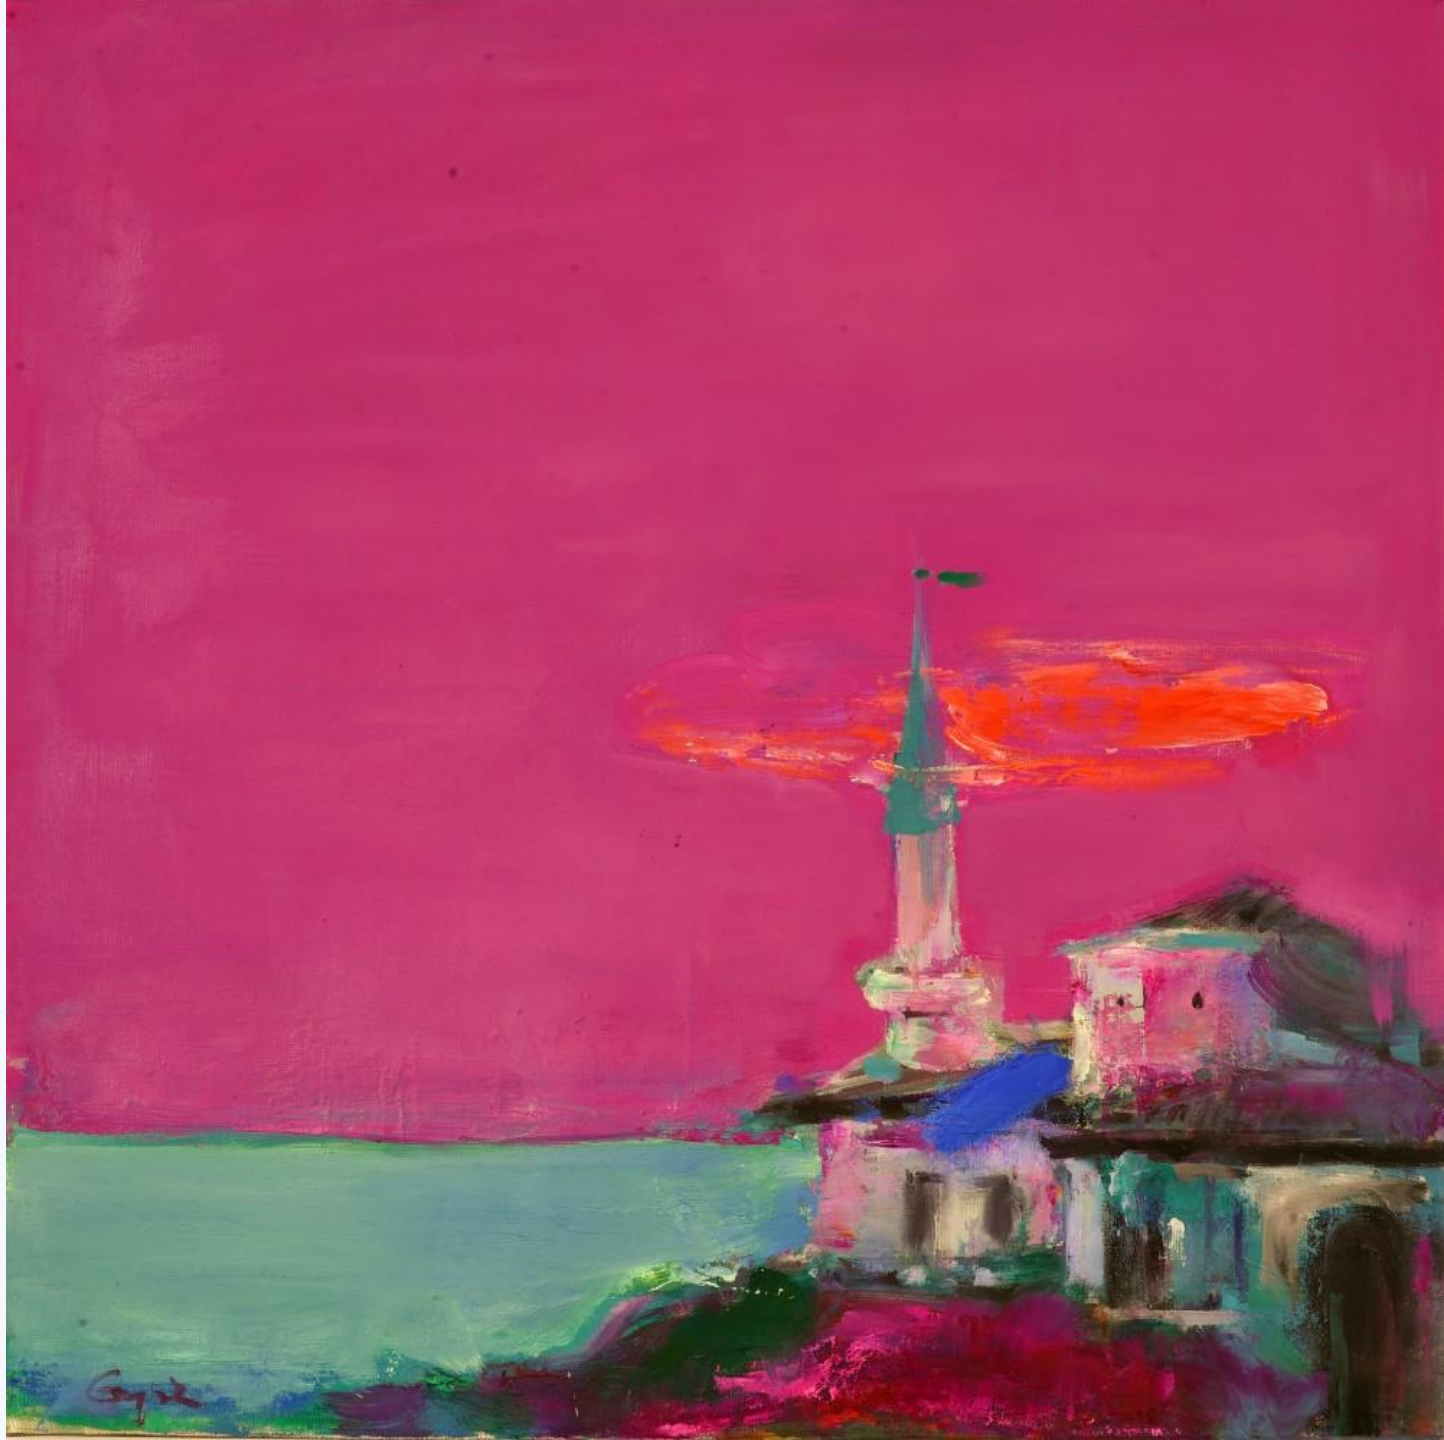

Daniela GRAPĂ
Castelul Reginei
Ulei pe pânză
90x90 cm